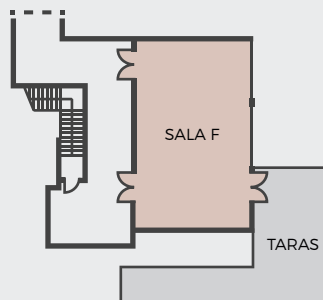

III PIĘTRO

HOTEL KRÓL KAZIMIERZ
ul. Puławska 86
24-120 Kazimierz Dolny
tel. 81 880 99 99
e-mail: rezerwacja@krolkazimierz.pl

Król Kazimierz
Hotel & SPA
*****

MASUREIA
HOTEL & SPA
*****

WARSZAWA
PLAZA
HOTEL & SPA

Boutique Hotel's

CENTRUM
TALENTY

CFI HOTELS
GROUP

www.cfihotels.pl